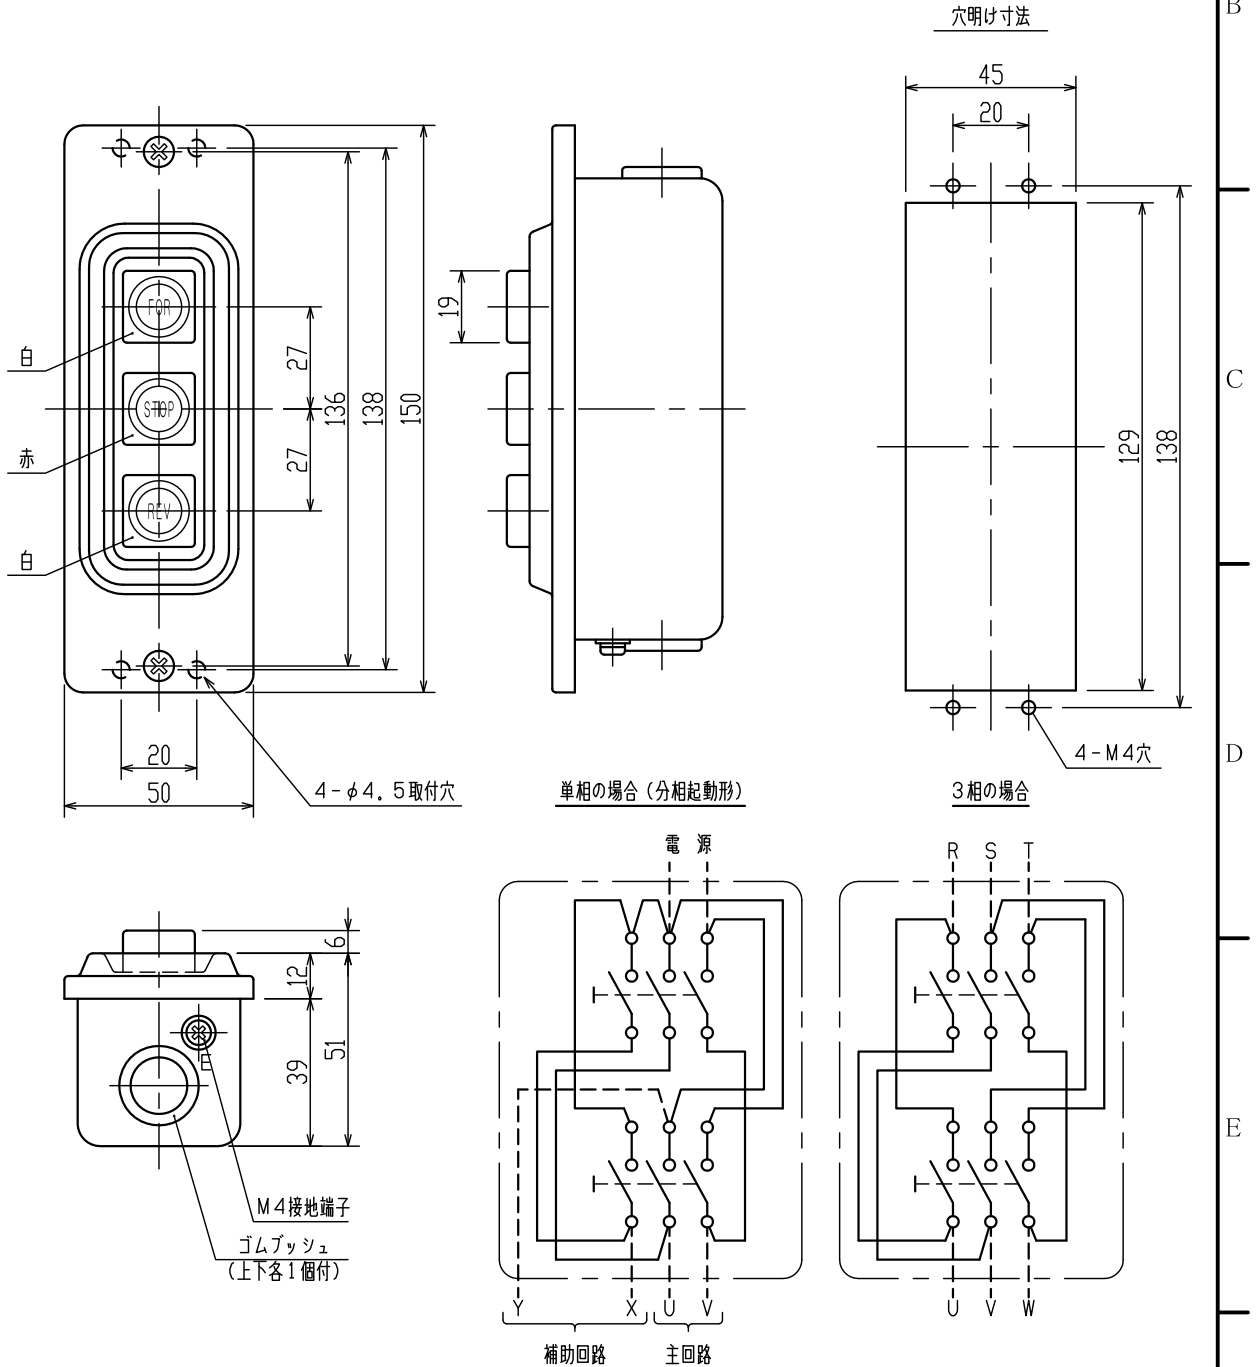

押しボタン始動スイッチ

1. 形式及び定格

形式	極	仕様	重量 (g)	備考
DERF233	3	AC250V 15A 3φ220V 2.2kW・(1φ110V 0.4kW)	310	可逆埋込形

2. 外郭 鋼板製 塗装色 マンセル10GY6/0.5

3. ボタン色 FOR, REVボタン・・・白色 STOPボタン・・・赤色

4. 端子部 端子ネジM3.5 (セルフアップ式) 端子幅8.2

5. 外形図 下図による。

CNo.		尺度 1:2	承認	検図	製図	材質	寸法数量	形式	DERF233
製番			菊地	長沢	宮下	記事		図名	押しボタン始動スイッチ
株式会社 大日製作所			05・11・21	05・11・21	05・11・21	09.07.16 表記訂正 宮下 長沢		図番	AA05109
						14.06.25 表記訂正 福島 長沢			
						15.06.18 表記訂正 鯉目 長沢			