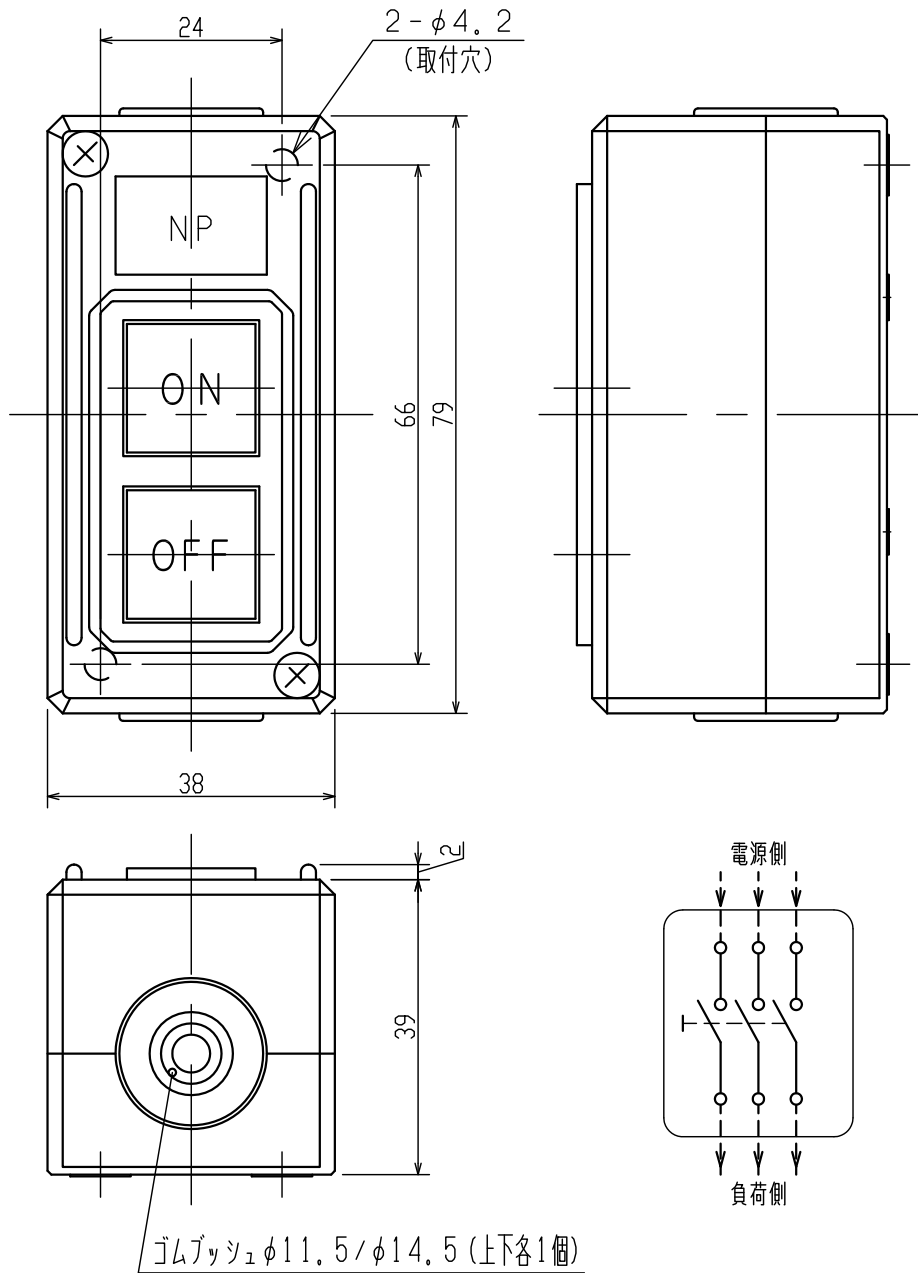

押しボタン始動スイッチ

1. 形式及び定格

形式	極	仕様	重量 (g)	備考
DE233	3	AC250V 15A 3φ220V 2.2kW ・ 440V 2.2kW	70	露出形

- 2. 外郭 ポリプロピレン樹脂製 塗装色マソセル7.5Y5.4/0.4
- 3. ボタン色 ONボタン・・・黒色 OFFボタン・・・赤色
- 4. 端子部 端子ねじM3.5 端子幅8.2
- 5. 外形図 下図による。

CNo.		尺度	1:1	承認	検図	製図	材質	寸法数量	形式	DE233	
製番		菊地	長沢	宮下			14.06.25 表記訂正	福島 長沢	図名	押しボタン始動スイッチ	
株式会社 大日製作所				06・05・22	06・05・22	06・05・22	記事	15.06.18 表記訂正	鯉目 長沢	図番	AA06121